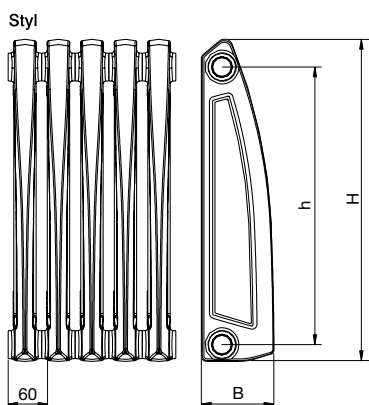

Styl – technický výkres