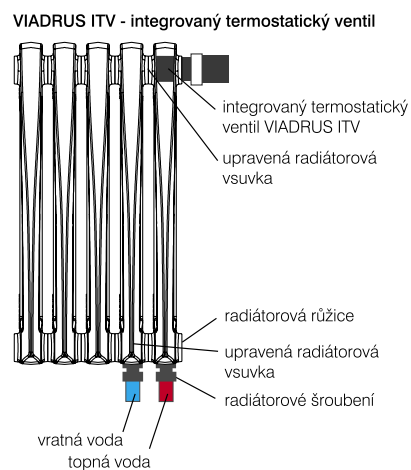

Styl – technický výkres